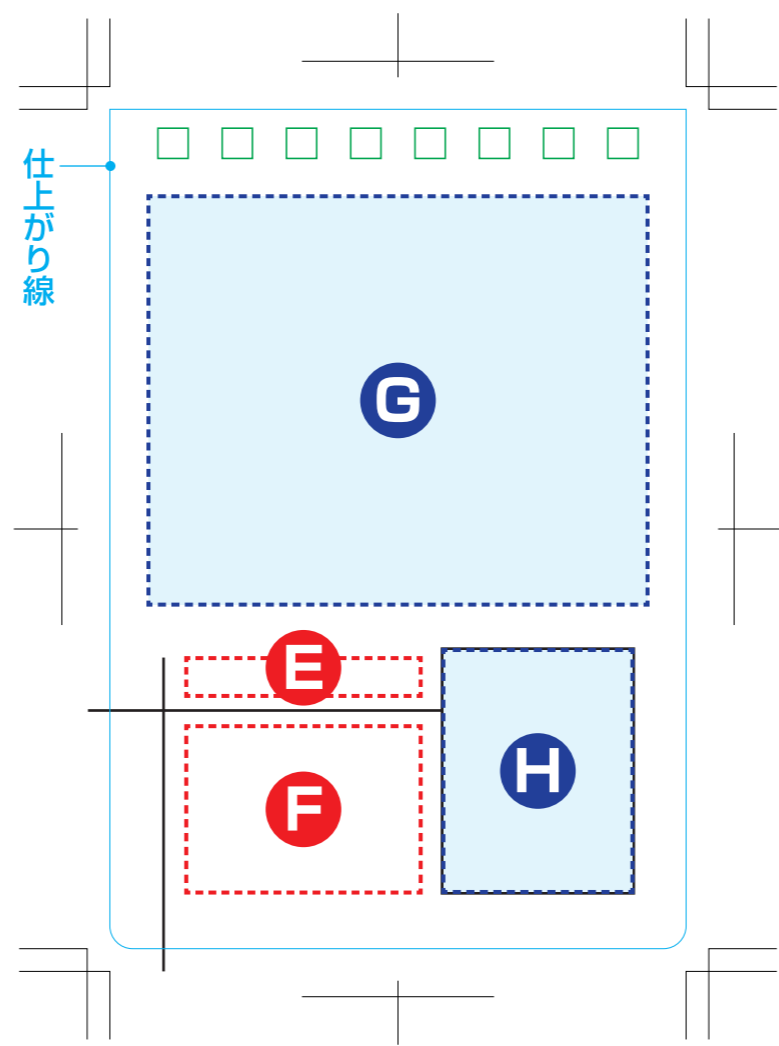

SITTOCO 2枚目 フォーマット

※お使いのモニターやプリンタの設定、お部屋の照明等により実際の製品と色が異なる場合がございます。
 ※文字数によっては、文字のサイズがイメージと異なる場合がございます。

- お客様 文字記入範囲
- お客様 ファイル名記入範囲
- カットライン

▼2枚目 作成手順(黒のボールペンでご記入ください。)

- ④ **E**、**F** の枠内に、それぞれの内容をご記入ください。
- ⑤ **G**、**H** の枠内に、配置する図柄(画像)のファイル名をご記入ください。
- ⑥ 文字のタイプをお選びいただき、いずれかにチェックをお願いいたします。

2枚目 フォーマット

2枚目 イメージ例

76.2mm

111mm

店主 須床 花子

国産小麦をはじめ、体に良い、こだわりのものを使用しております。皆様が笑顔になるよう、心を込めて丁寧に焼き上げております。

ゴシック

1 (ブラウン罫・枠×黒文字)

表紙からは見えない部分(約4ミリ)

④ **E**、**F** の枠内に、それぞれの内容をご記入ください。

E お名前、またはタイトル等

F メッセージ(自由文)
※文字数は65文字以内でお願いいたします。

			5		10		
	15			20		25	
		30		35			
40			45			50	
		55		60			65

⑤ **G**、**H** の枠内に、配置する図柄(画像)のファイル名をご記入ください。

4 (2枚目▶ミドリ罫・枠×黒文字)